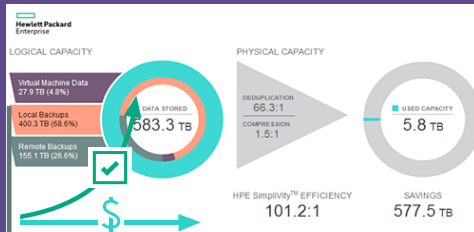

Disponibilidad

Siempre disponible- Cluster N+1

Recuperación

175,000 Fotos (6 MB) = 1TB
1 TB de información
Respaladas o recuperadas
En 60 Segundos.

Reducción

Espacios, electricidad, consumo ambiental, tiempos y costos.