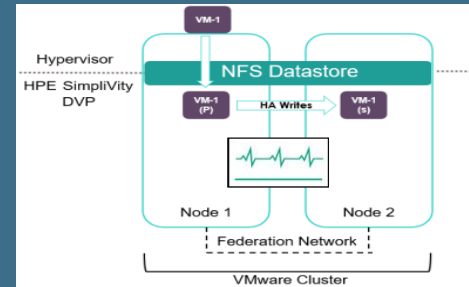

Disponibilidad

Siempre disponible- Cluster N+1